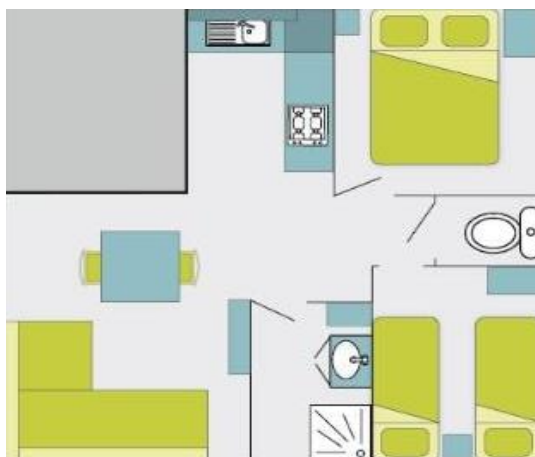

TV

Lave-vaisselle

Plancha

Terrasse
Couverte

- 1 Chambre avec un lit double (140x190 cm)
- 1 Chambre avec deux lits simples (80x190 cm)
- 1 salle d'eau avec douche, 1 vasque et 1 sèche-cheveux
- WC séparés
- 1 véhicule sur emplacement inclus
- Draps, serviettes de toilettes, tapis de bain, 2 accès Wifi, 1 séance de SPA dans notre espace bien-être, 1 partie de mini-golf par pers. et le ménage de fin de séjour inclus (7 jours minimum)