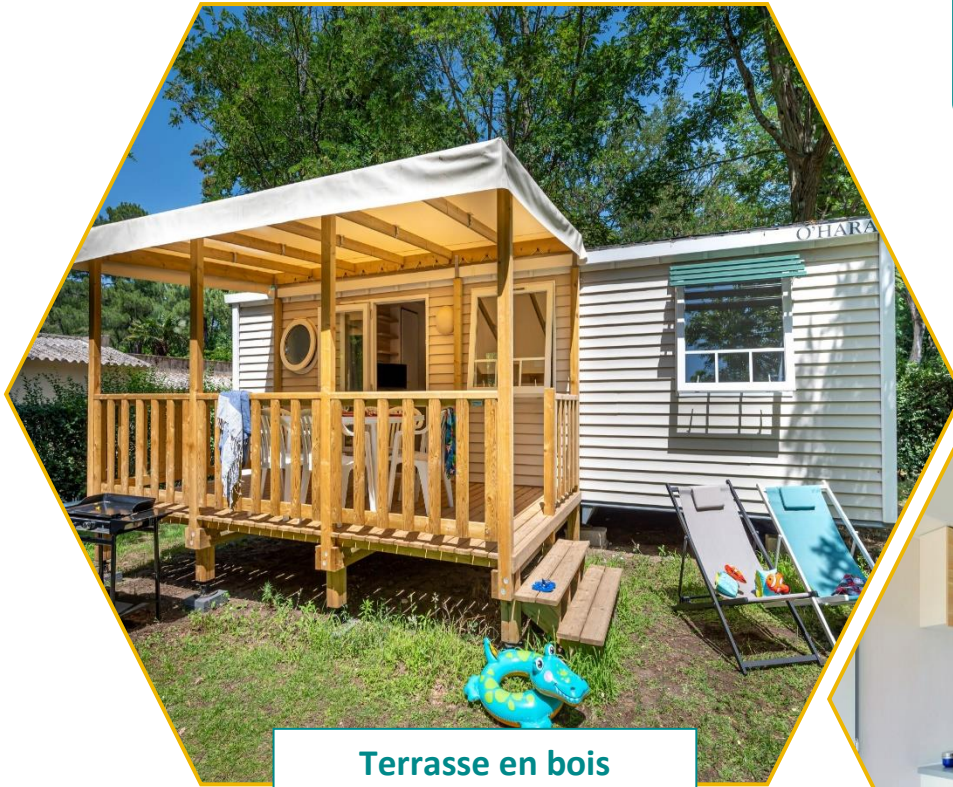

30 m²

Mobil-Home Confort TV 3 chambres 6 pers.

Ce locatif dispose de la télévision et d'une terrasse couverte pour profiter pleinement de vos journées comme de vos soirées en famille dans un cadre idyllique au cœur d'une pinède.

Terrasse en bois
couverte de 12 m²

Equipements :

- Télévision
- Pièce de vie avec cuisine comprenant : plaques de cuisson gaz, micro-ondes, cafetière à filtre, réfrigérateur congélateur
- Espace repas : table, chaises et banquette
- 2 chiliennes, table, chaises et 1 plancha à gaz

TV

Plancha

Terrasse
Couverte

- 1 Chambre avec un lit double (140x190 cm)
- 2 Chambres avec deux lits simples (80x190 cm)
- Couettes, oreillers et alèses jetables fournis.
- Salle de douche avec 1 vasque
- WC séparés
- 1 véhicule sur emplacement inclus